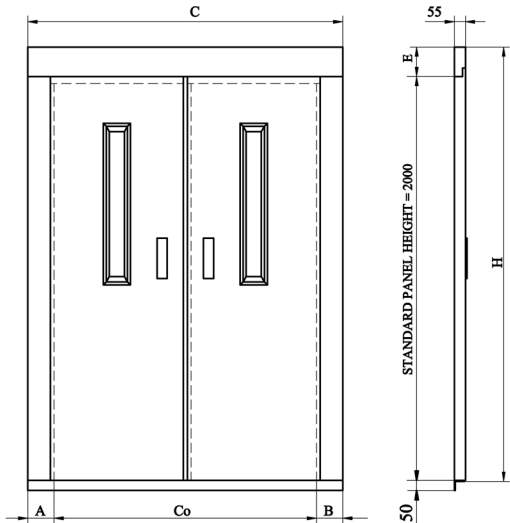

ÇİFT KANAT KAT KAPISI (GİZLİ MENTEŞE)

	Co	1000	1100	1200	1300	1400	1500	1600	1700	1800
A	Standard	130	130	130	130	130	130	130	130	130
	Min.	130	130	130	130	130	130	130	130	130
B	Standard	130	130	130	130	130	130	130	130	130
	Min.	130	130	130	130	130	130	130	130	130
C		1260	1360	1460	1560	1660	1760	1860	1960	2060
E	Standard	145	145	145	145	145	145	145	145	145
	Min.	145	145	145	145	145	145	145	145	145
H		2150	2150	2150	2150	2150	2150	2150	2150	2150