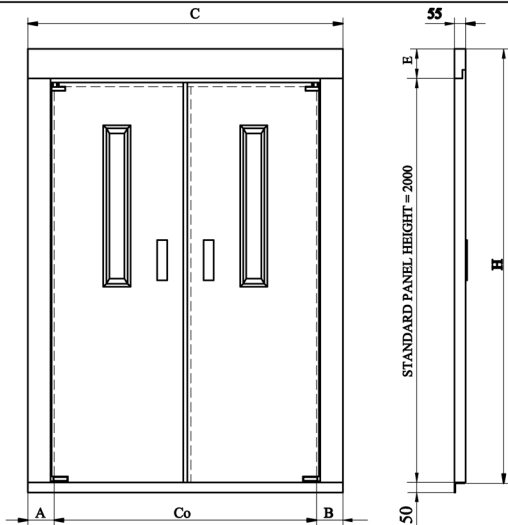

## ÇİFT KANAT KAT KAPISI ( ÇELİK MENTEŞE )

	Co	1000	1100	1200	1300	1400	1500	1600	1700	1800
A	Standard	150	150	150	150	150	150	150	150	150
	Min.	150	150	150	150	150	150	150	150	150
B	Standard	150	150	150	150	150	150	150	150	150
	Min.	150	150	150	150	150	150	150	150	150
C		1300	1400	1500	1600	1700	1800	1900	2000	2100
E	Standard	160	160	160	160	160	160	160	160	160
	Min.	160	160	160	160	160	160	160	160	160
H		2165	2165	2165	2165	2165	2165	2165	2165	2165