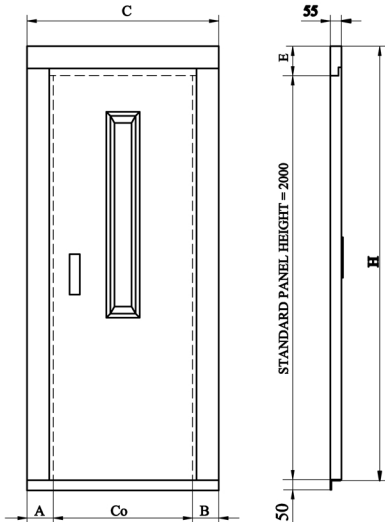

**YARI OTOMATİK KAT KAPISI**

	Co	600	650	700	750	800	850	900	950	1000
<b>A</b>	<b>Standard</b>	130	130	130	130	130	130	130	130	130
	<b>Min.</b>	120	120	120	120	120	120	120	120	120
<b>B</b>	<b>Standard</b>	130	130	130	130	130	130	130	130	130
	<b>Min.</b>	90	90	90	90	90	90	90	90	90
<b>C</b>		860	910	960	1010	1060	1110	1160	1210	1260
<b>E</b>	<b>Standard</b>	130	130	130	130	130	130	130	130	130
	<b>Min.</b>	90	90	90	90	90	90	90	90	90
<b>H</b>		2135	2135	2135	2135	2135	2135	2135	2135	2135