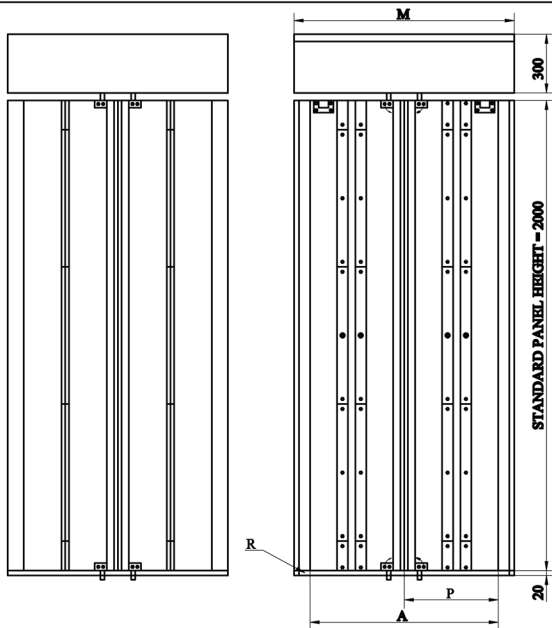

**FOLDING CAR DOOR**

<b>A</b>	<b>M</b>	<b>P</b>	<b>H</b>	<b>R x 20 x M</b>
650	700	345	2000	100 x 20 x 7 00
700	750	370	2000	100 x 20 x 750
750	800	395	2000	100 x 20 x 800
800	850	420	2000	100 x 20 x 850
850	900	445	2000	100 x 20 x 900