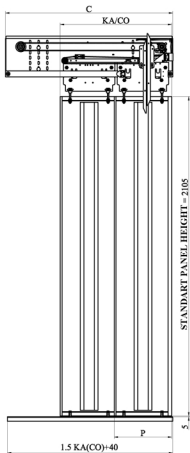

CABIN DOOR

PANEL CONNECTION DETAILS

KA / CO	600	650	700	750	800	850	900	1000	1100	1200	1300	1400
A	530	605	680	680	680	716	716	816	916	1016	1116	1216
C	950	1025	1100	1175	1250	1325	1400	1550	1700	1850	2000	2150
P	320	345	370	395	420	445	470	520	570	620	670	720
S	2	2	2	2	2	2	3	3	3	4	4	4

S : CONSOLE QUANTITY