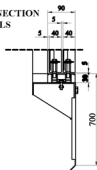

CABIN DOOR

PANEL CONNECTION DETAILS

KA / CO	600	650	700	750	800	850	900	1000	1100	1200	1300	1400
A	530	605	680	680	680	716	716	816	916	1016	1116	1216
C	950	1025	1100	1175	1250	1325	1400	1550	1700	1850	2000	2150
P	320	345	370	395	420	445	470	520	570	620	670	720
S	2	2	2	2	2	2	3	3	3	4	4	4

S : CONSOLE QUANTITY