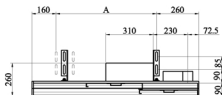

CABIN DOOR

PANEL CONNECTION DETAILS

KA / CO	600	650	700	750	800	850	900	1000	1100	1200	1300	1400
A	530	605	680	680	680	716	716	816	916	1016	1116	1216
C	950	1025	1100	1175	1250	1325	1400	1550	1700	1850	2000	2150
P	320	345	370	395	420	445	470	520	570	620	670	720
S	2	2	2	2	2	2	3	3	3	4	4	4

S : CONSOLE QUANTITY