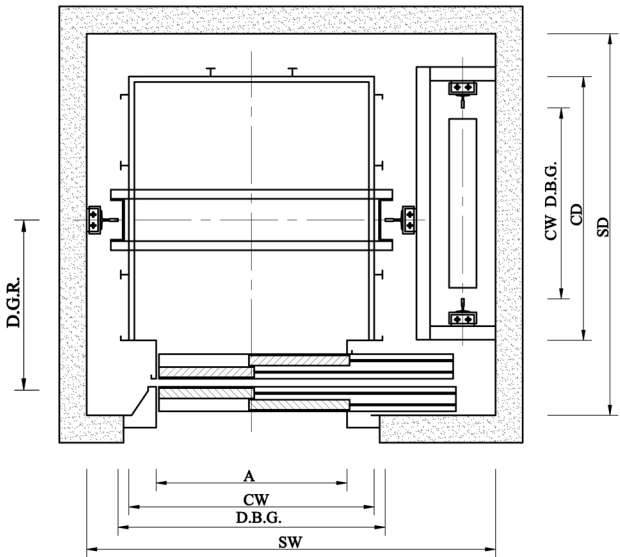

ELECTRICAL LIFT

Persons	Kg	A	CW	CD	SW	SD
4	320	700	900	1000	1600	1400
6	480	800	1100	1150	1800	1550
8	640	800	1100	1400	1800	1800
10	800	800	1200	1550	1900	1950
13	1040	900	1300	1800	2000	2200
16	1280	1000	1350	2100	2050	2500