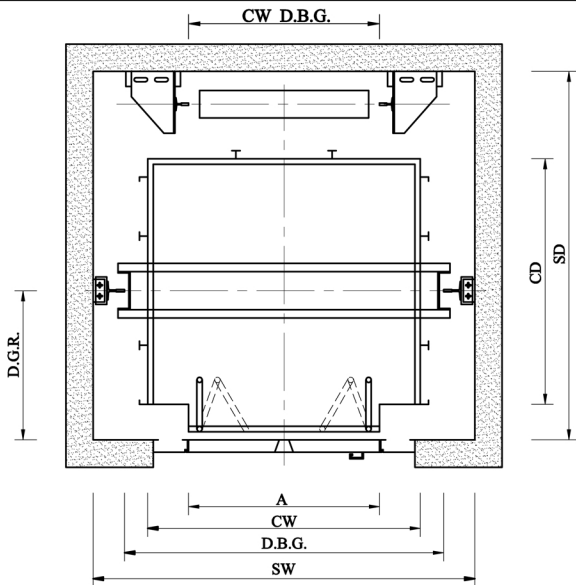

ELECTRICAL LIFT

Persons	Kg	A	CW	CD	SW	SD
4	320	700	900	1000	1600	1250
6	480	800	1100	1150	1800	1400
8	640	800	1100	1400	1800	1650
10	800	800	1200	1550	1900	1800
13	1040	900	1300	1800	2000	2050
16	1280	1000	1350	2100	2050	2350