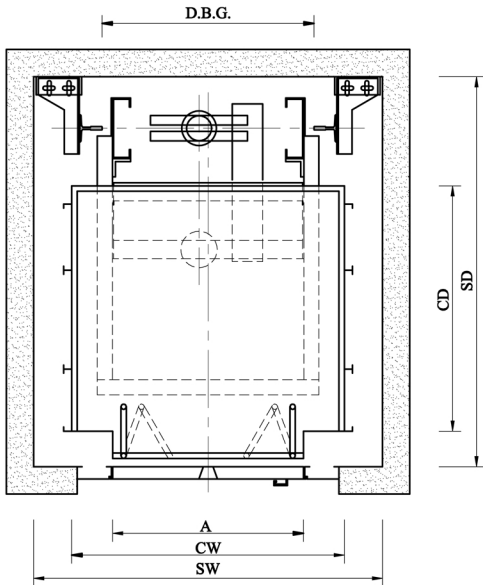

HYDRAULIC LIFT

Persons	Kg	A	CW	CD	SW	SD
4	320	700	1000	900	1300	1350
6	480	800	1100	1150	1400	1600
8	640	800	1100	1400	1400	1850
10	800	800	1200	1550	1500	2050
13	1040	900	1300	1800	1600	2250
16	1280	1000	1350	2100	1700	2500